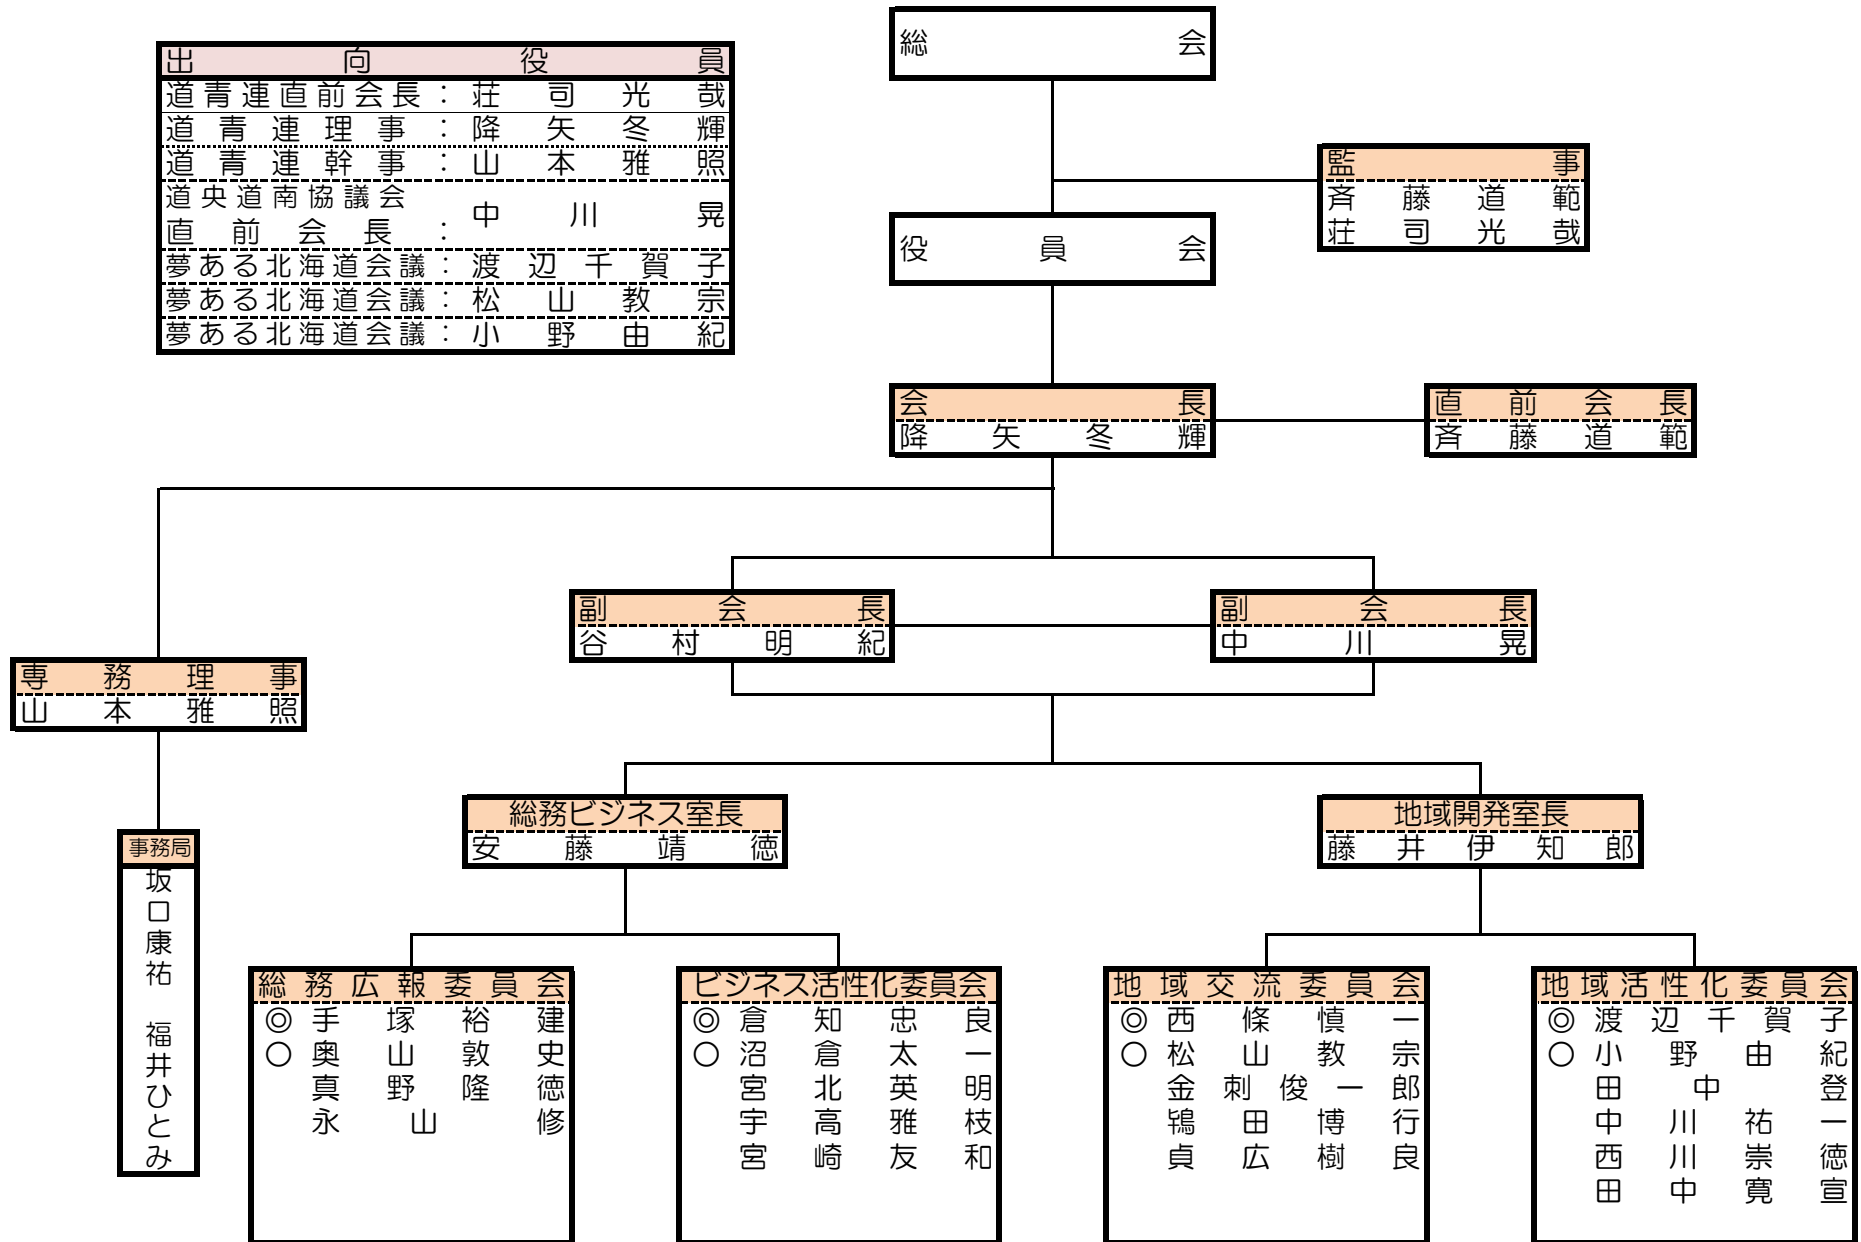

平成28年度 美唄商工会議所 組織体制図

出 向 役 員	
道青連直前会長	： 莊 司 光 哉
道青連理事	： 降 矢 冬 輝
道青連幹事	： 山 本 雅 照
道央道南協議会	： 中 川 晃
直前会長	： 齊 藤 道 範
夢ある北海道会議	： 渡 辺 千 賀 子
夢ある北海道会議	： 松 山 教 宗
夢ある北海道会議	： 小 野 由 紀

◎ 委員長 ○ 副委員長